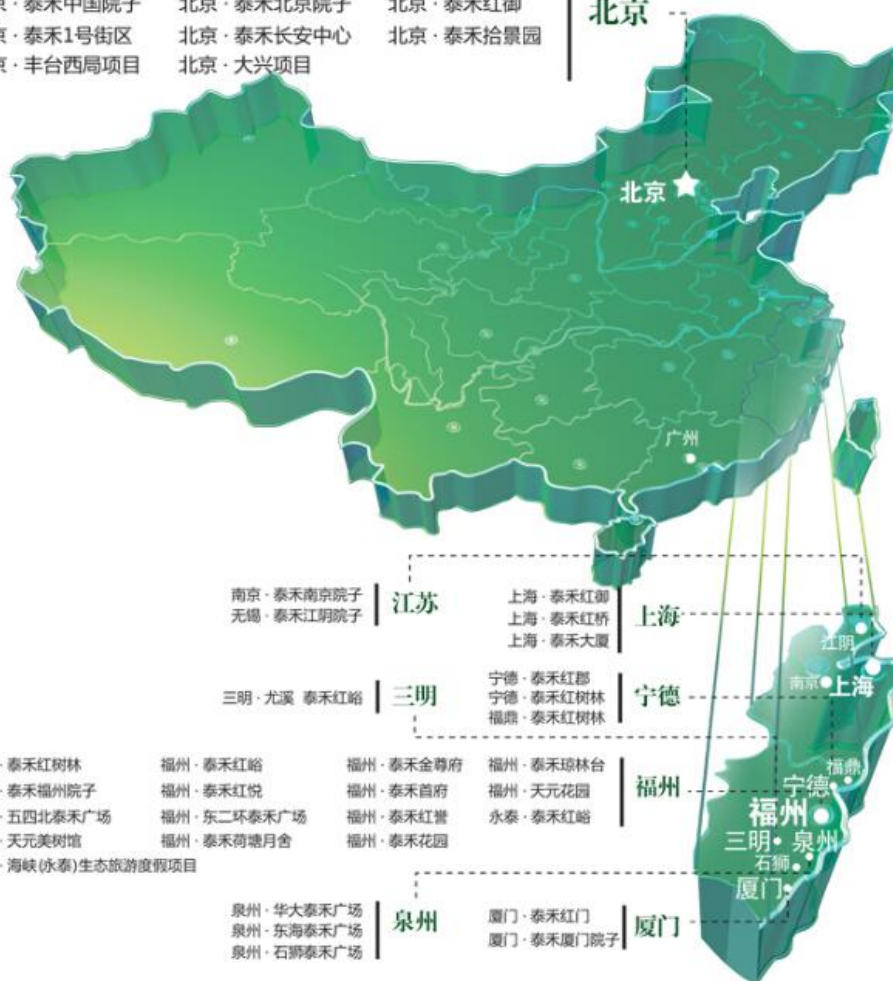

### 【集团项目分布图】

## 泰禾集团 精筑中国人居典范

19年专注精品 聚焦一线城市 中国房企50强

### 泰禾项目分布

北京·泰禾中国院子  
北京·泰禾1号街区  
北京·丰台西局项目

北京·泰禾北京院子  
北京·泰禾长安中心  
北京·大兴项目

北京·泰禾红御  
北京·泰禾拾景园

北京